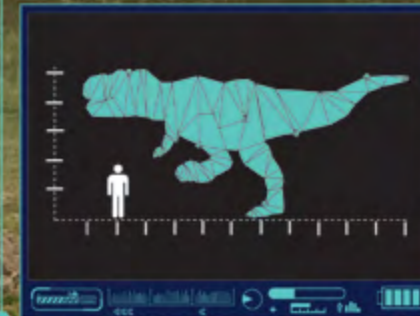

## FAMOSES RAUBTIER

Mit etwa 60 Zähnen im Riesenmaul, dem langen Schwanz, der das Gleichgewicht hält, und scharfen Klauen an seinen kurzen Armen war dieser tolle Dinosaurier ein schrecklicher Jäger voller Hunger und Überlebenswillen – und ist es noch immer.